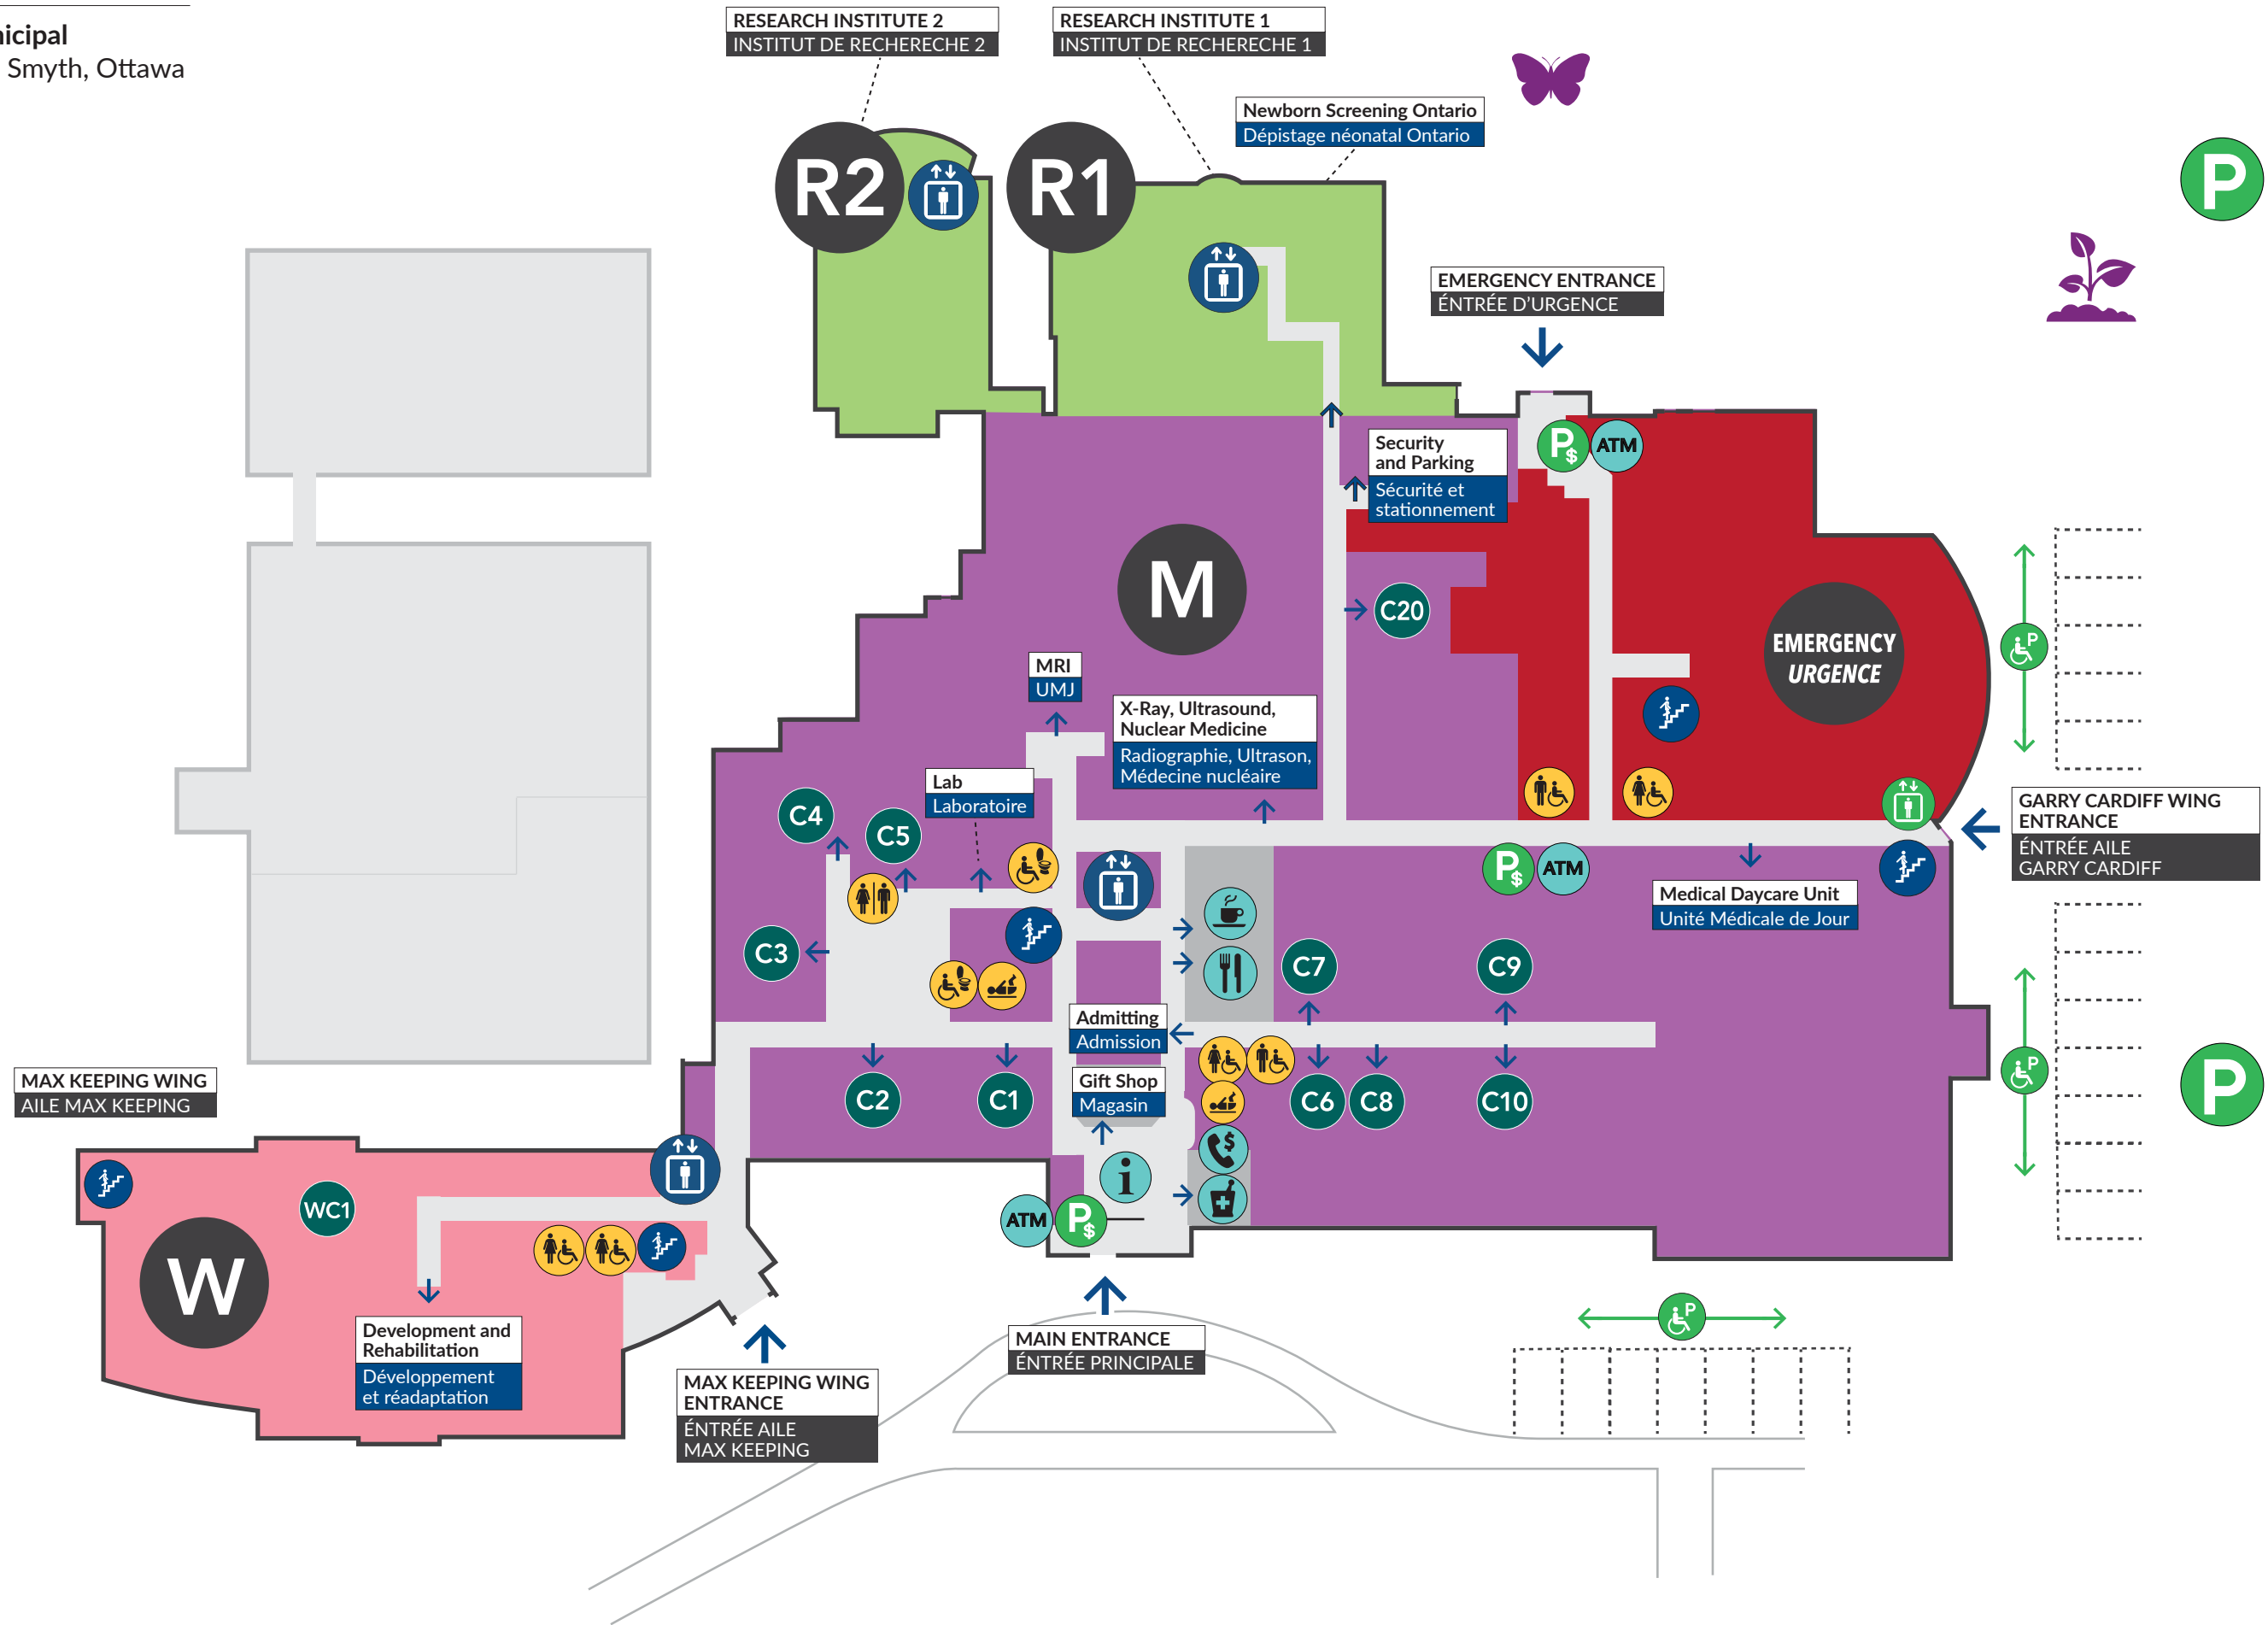

UNIVERSITY OF OTTAWA
UNIVERSITÉ D'OTTAWA

Promenade Vanier
Parkway

ch. Hospital Link Road

ch. Alta Vista Road
(south only / sud seulement)

RONALD MCDONALD
HOUSE
L'ŒUVRE DES MANOIRS
RONALD MCDONALD

Staff parking
Stationnement du personnel

Staff parking
Stationnement du personnel

P
Lot A

P
Lot E

ch. Ring Road

ch. Smyth Road

THE OTTAWA HOSPITAL
GENERAL CAMPUS
L'HÔPITAL D'OTTAWA
CAMPUS GÉNÉRAL

av. Roger Guindon Ave.

LEVEL 1
(Basement)

Development and Rehabilitation
Développement et réadaptation

CHEO School
École du CHEO

Development and Rehabilitation
Développement et réadaptation

CHEO SCHOOL ENTRANCE
ENTRÉE ÉCOLE DU CHEO

MAX KEEPING WING
AILE MAX KEEPING

GARRY CARDIFF WING
ENTRÉE AILE GARRY CARDIFF

LEVEL 2
(Main Floor)

Main Campus
401 Smyth Road, Ottawa

NIVEAU 2
(Niveau Principale)

Campus principal
401, chemin Smyth, Ottawa

LEVEL 3

Main Campus
401 Smyth Road, Ottawa