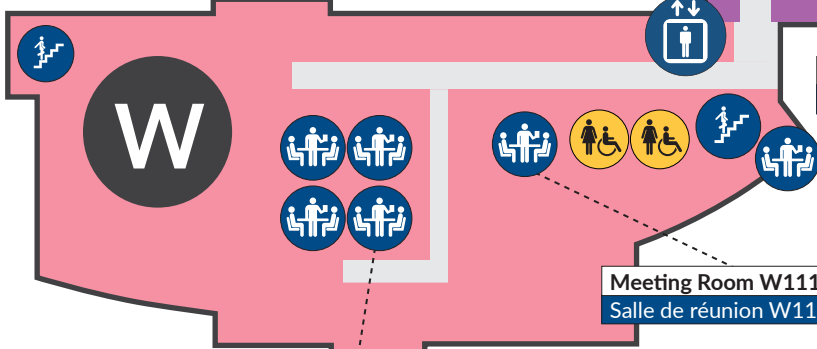

Development and Rehabilitation
Développement et réadaptation

CHEO School
École du CHEO

Development and Rehabilitation
Développement et réadaptation

CHEO SCHOOL ENTRANCE
ENTRÉE ÉCOLE DU CHEO

MAX KEEPING WING
AILE MAX KEEPING

GARRY CARDIFF WING
ENTRÉE AILE GARRY CARDIFF

LEVEL 2
(Main Floor)

Main Campus
401 Smyth Road, Ottawa

NIVEAU 2
(Niveau Principale)

Campus principal
401, chemin Smyth, Ottawa

LEVEL 3

Main Campus
401 Smyth Road, Ottawa