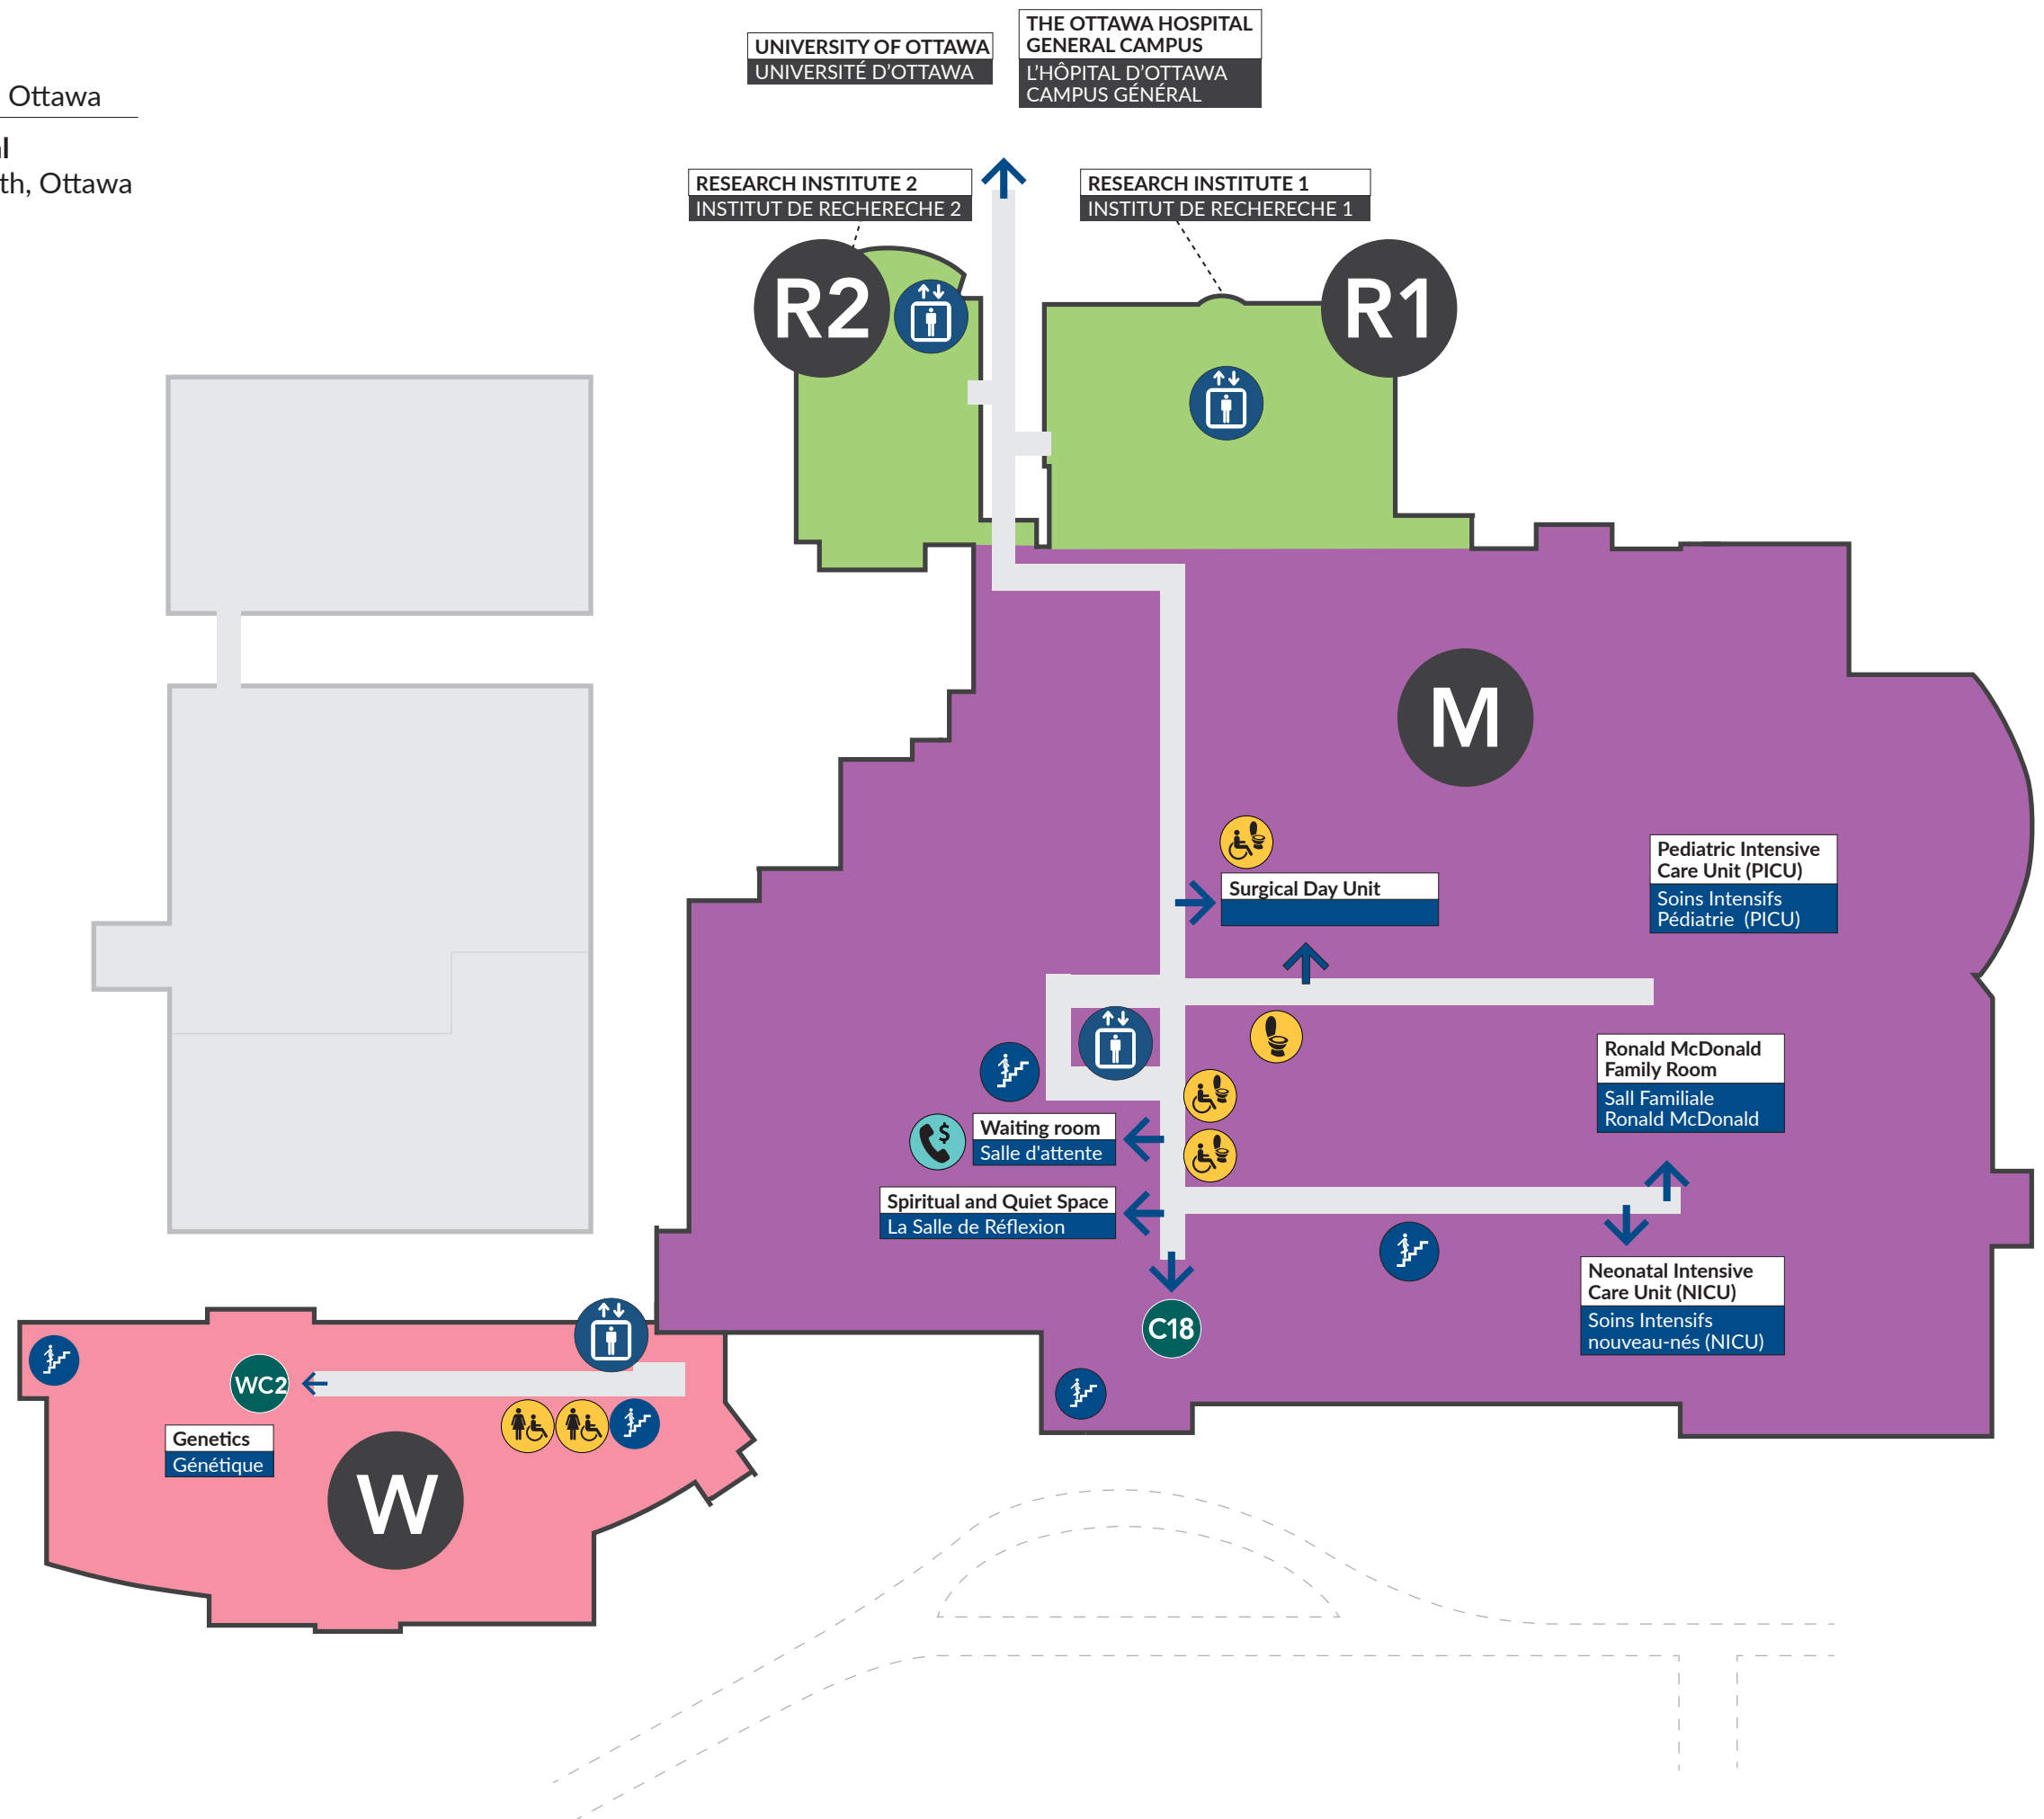

LEVEL 3

Main Campus
401 Smyth Road, Ottawa

NIVEAU 3

Campus principal
401, chemin Smyth, Ottawa