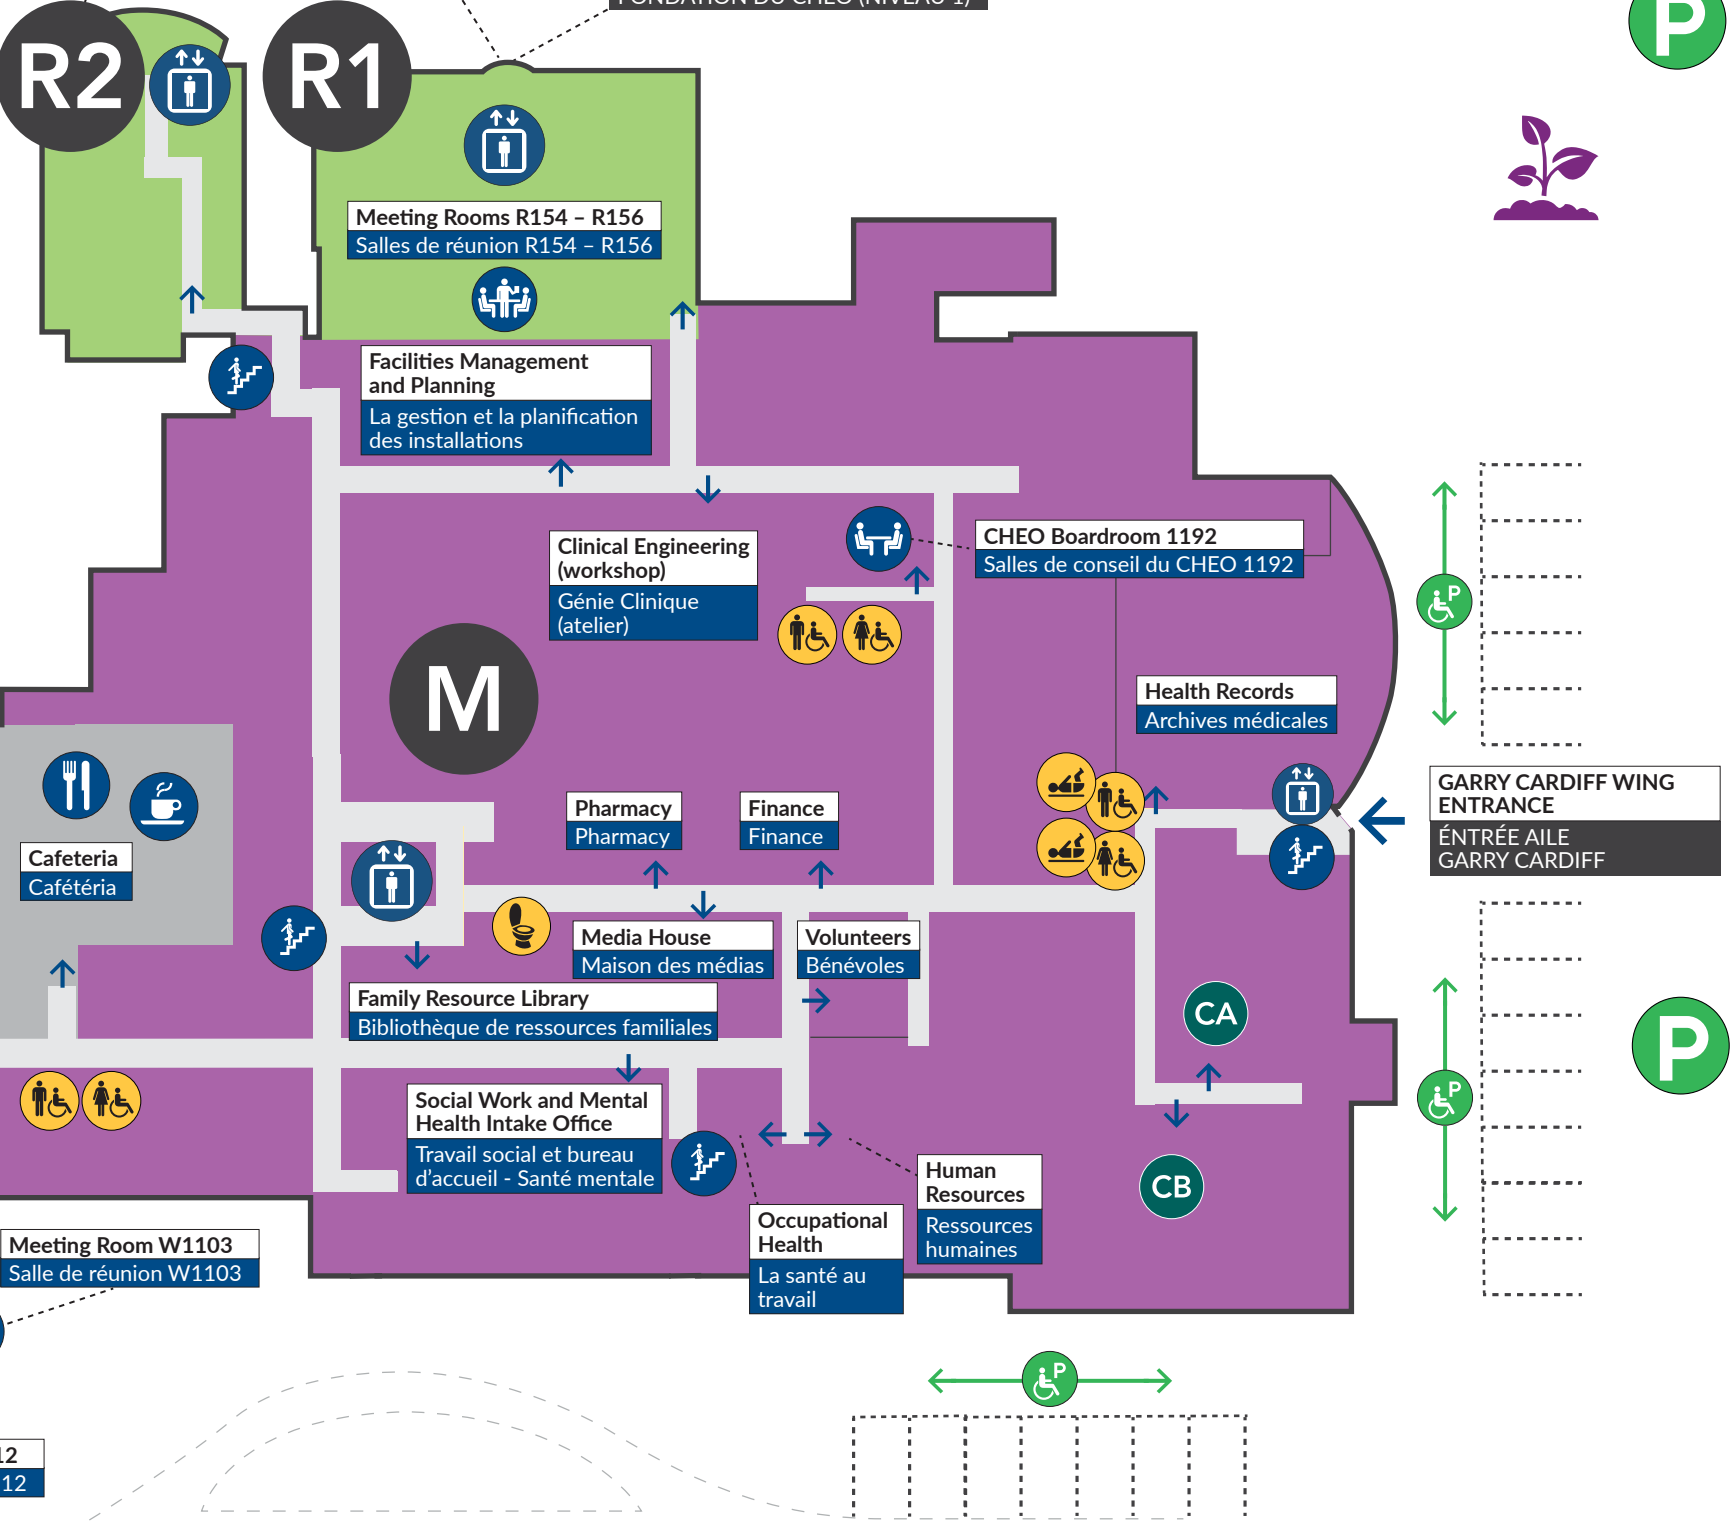

Staff parking
Stationnement du personnel

P
Lot A

P
Lot E

ch. Ring Road

ch. Smyth Road

THE OTTAWA HOSPITAL
GENERAL CAMPUS
L'HÔPITAL D'OTTAWA
CAMPUS GÉNÉRAL

av. Roger Guindon Ave.

LEVEL 1
(Basement)

Human Resources
Ressources humaines

Meeting Room W1103
Salle de réunion W1103

Occupational Health
La santé au travail

W

Meeting Room W1112
Salle de réunion W1112

Meeting Rooms W1305 - W1308
Salles de réunion W1305 - W1308

Development and Rehabilitation
Développement et réadaptation

CHEO School
École du CHEO

Development and Rehabilitation
Développement et réadaptation

CHEO SCHOOL ENTRANCE
ENTRÉE ÉCOLE DU CHEO

MAX KEEPING WING
AILE MAX KEEPING

GARRY CARDIFF WING
ENTRÉE AILE GARRY CARDIFF

LEVEL 2
(Main Floor)

Main Campus
401 Smyth Road, Ottawa

NIVEAU 2
(Niveau Principale)

Campus principal
401, chemin Smyth, Ottawa

LEVEL 3

Main Campus
401 Smyth Road, Ottawa